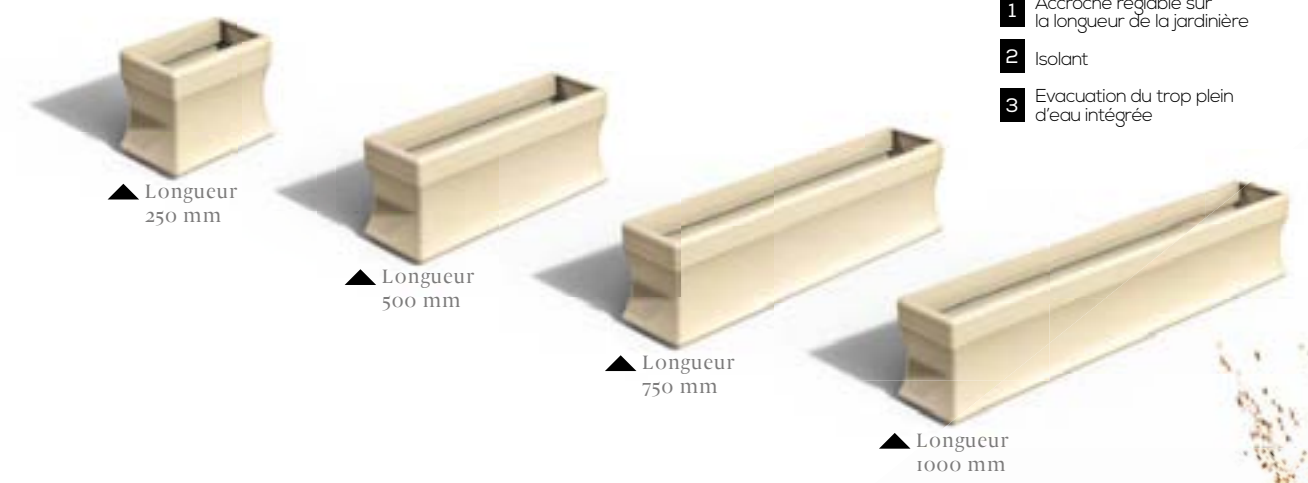

JARDINIÈRES

Deux possibilités de mise en œuvre :
/ À accrocher sur les lames brise-vue avec
crochet à l'arrière du bac
/ À poser directement au sol ou sur muret
avec 4 tampons anti-glissement.

Les jardinières sont équipées d'un isolant.

- 1 Accroche réglable sur la longueur de la jardinière
- 2 Isolant
- 3 Evacuation du trop plein d'eau intégrée