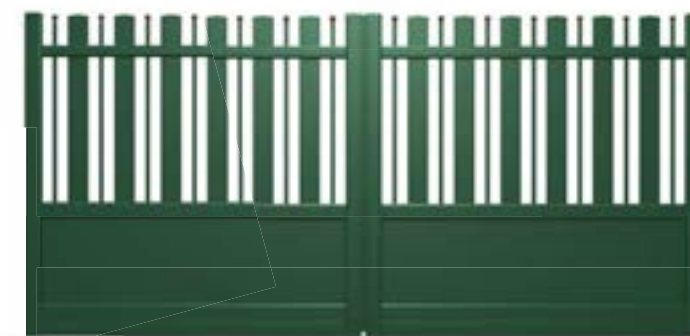

▲ I21938-Callisto C