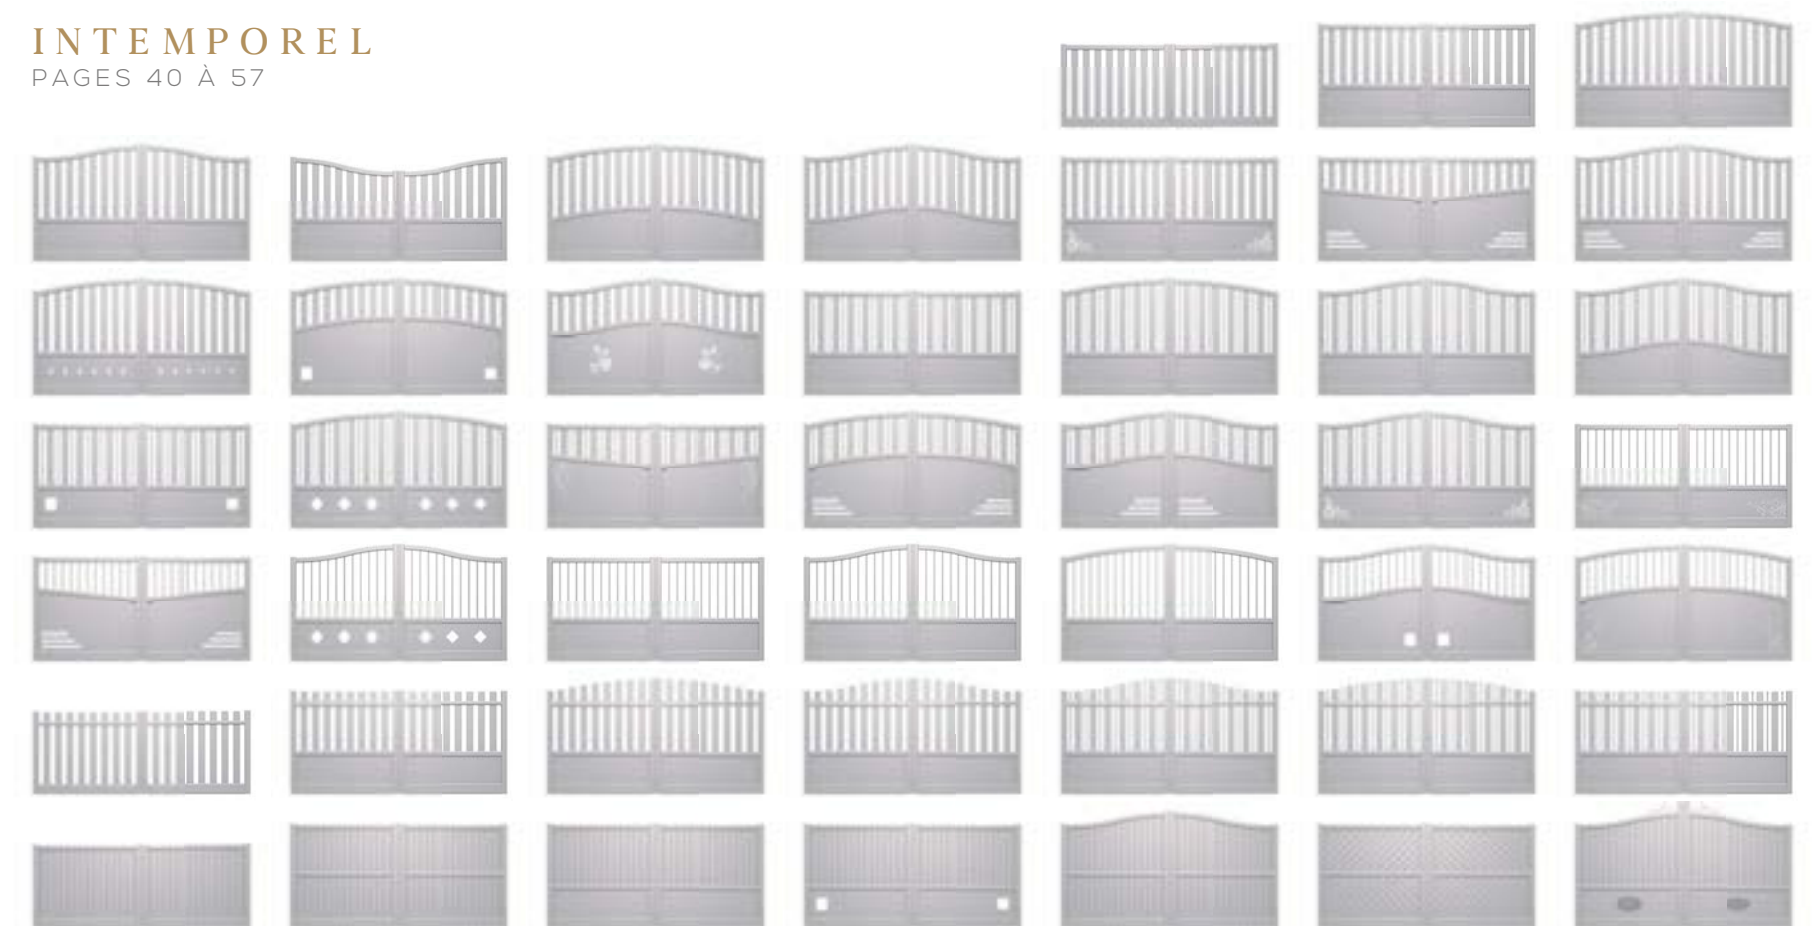

▲ R21918-Venus E

CETAL // COLLECTION RETRO

TOUS DÉCLINABLES EN COULISSANT

NOTRE COLLECTION *by* CETAL

TENDANCE

PAGES 18 À 39

INTEMPOREL

PAGES 40 À 57

RÉTRO

PAGES 58 À 67

TECHNIQUE DE LA COLLECTION *portail 2 vantaux*

Quel que soit le type de portail que vous choisissez, vous serez convaincus par l'offre CETAL. Imaginez votre portail chez vous, demandez, nous nous occupons du reste.

Le portail 2 vantaux est le plus classique et celui qui s'adapte le mieux à tous les environnements (sol plat, en montée grâce au gond de pente qui relève les vantaux à l'ouverture). D'une utilisation simple et confortable, il peut être facilement équipé d'un système de motorisation (voir pages Motorisation n° 96-97). Ouverture du portail possible jusqu'à 180° (idéale pour un accès tournant) suivant le type de pose.