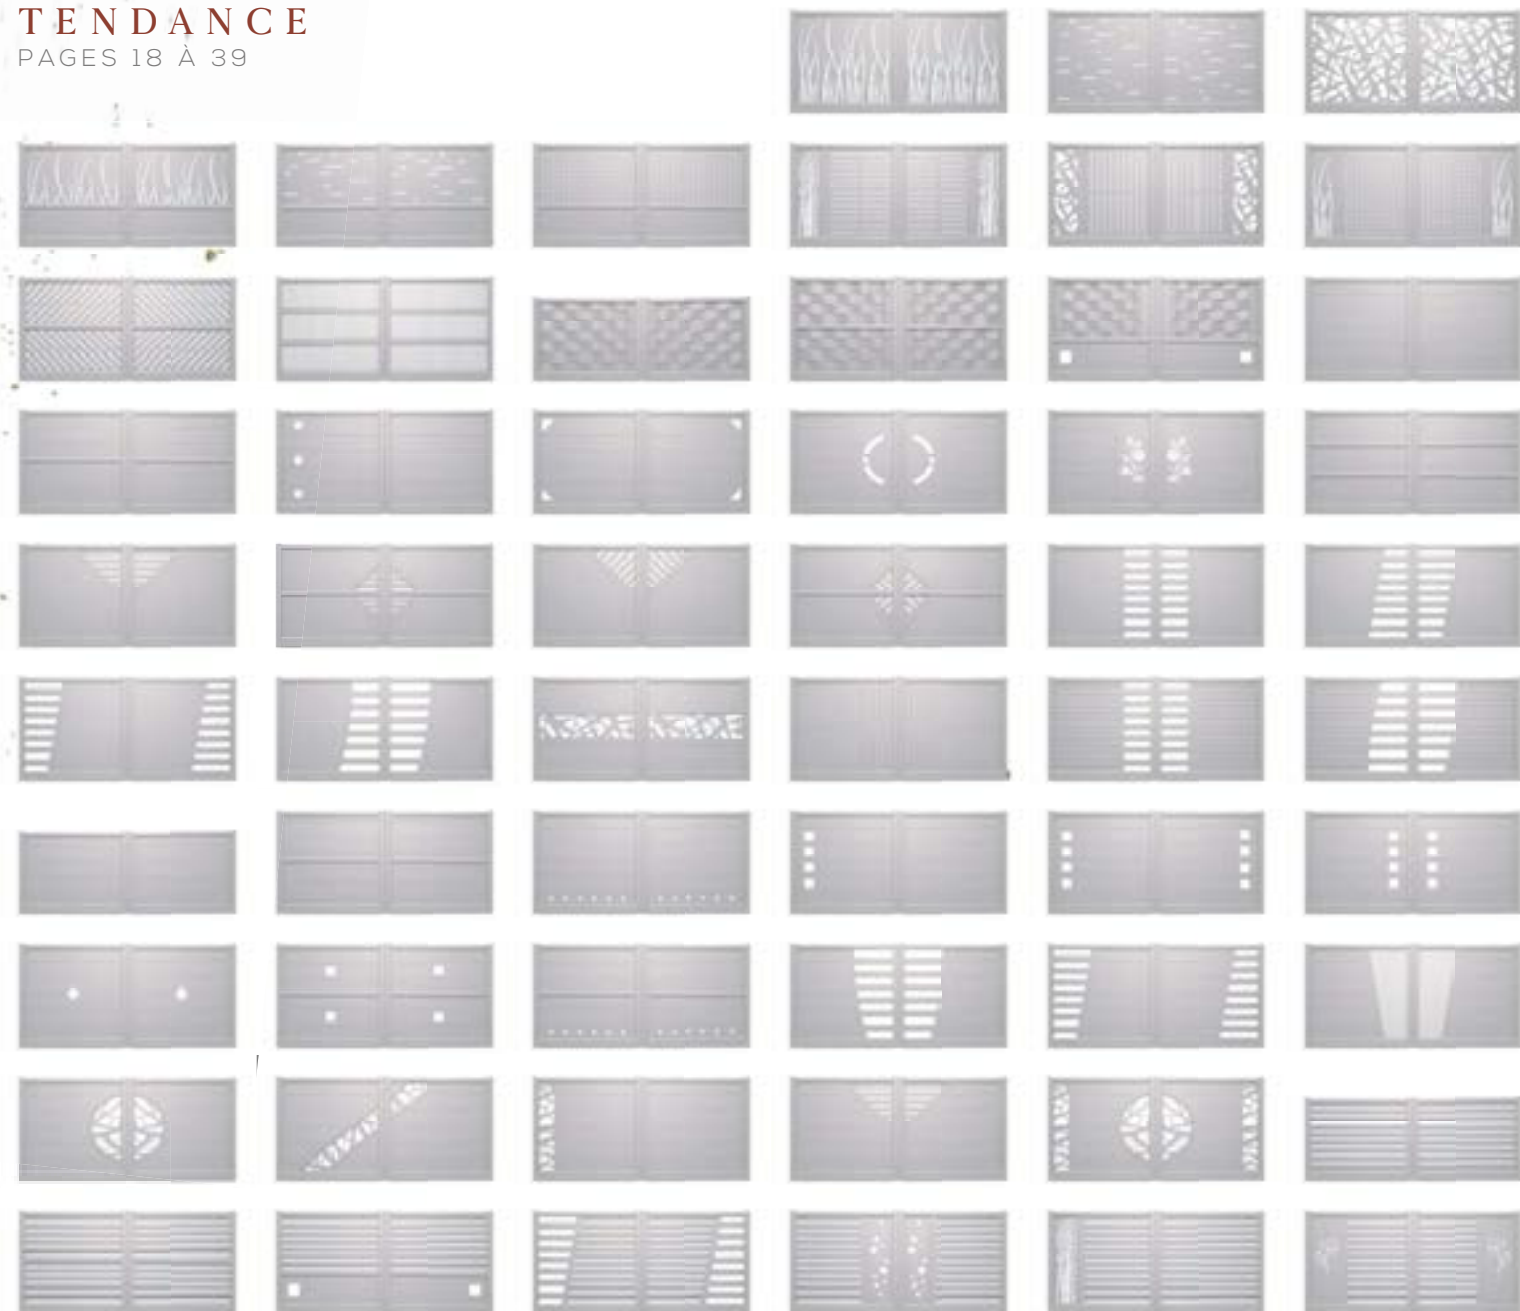

▲ R21918-Venus E

CETAL // COLLECTION RETRO

TOUS DÉCLINABLES EN COULISSANT

NOTRE COLLECTION *by* CETAL

TENDANCE

PAGES 18 À 39

INTEMPOREL

PAGES 40 À 57