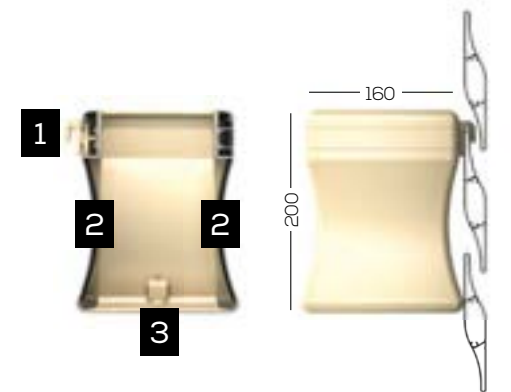

JARDINIÈRES

Deux possibilités de mise en œuvre :
/ À accrocher sur les lames brise-vue avec
crochet à l'arrière du bac
/ À poser directement au sol ou sur muret
avec 4 tampons anti-glissement.

Les jardinières sont équipées d'un isolant.

- 1 Accroche réglable sur la longueur de la jardinière
- 2 Isolant
- 3 Evacuation du trop plein d'eau intégrée