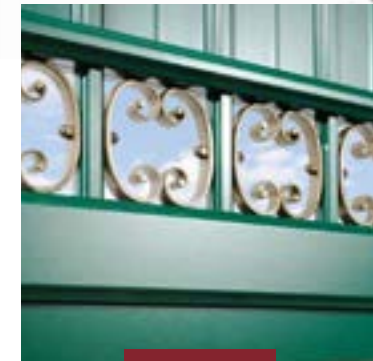

DÉCORS
Le point final
À VOTRE PROJET !

DES ÉVOLUTIONS CONSTANTES
ET UNIQUES POUR UNE
RÉELLE PERSONNALISATION
DE VOTRE PORTAIL.
BIEN D'AUTRES POSSIBILITÉS
SUR SIMPLE DEMANDE.

Au choix