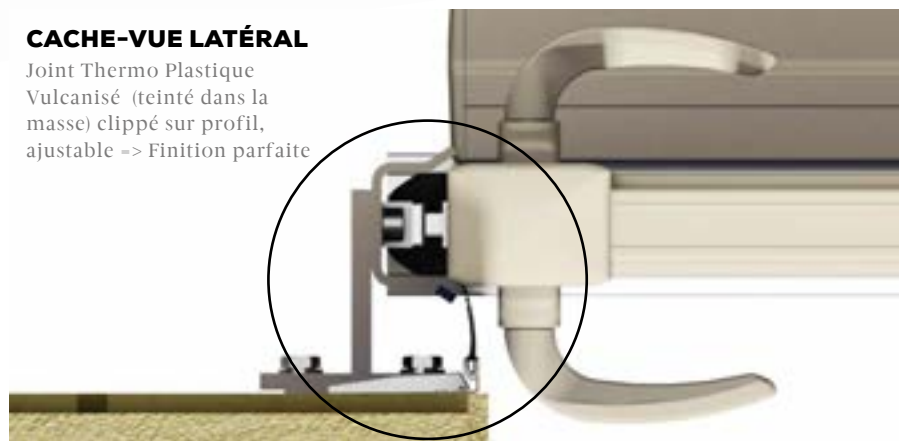

CACHE-VUE LATÉRAL
Joint Thermo Plastique Vulcanisé (teinté dans la masse) clippé sur profil, ajustable
-> Finition parfaite

TECHNIQUE DE LA COLLECTION

portail coulissant autoportant

Idéal pour les terrains dits « irréguliers » (en dénivelé ou en montée).
 Ce portail coulissant ne nécessite pas l'installation d'un rail au sol : il est suspendu au-dessus du sol sans aucun contact avec ce dernier. La pose requiert des travaux de maçonnerie (massif béton).
 Le portail coulissant autoportant n'est pas le type de portail le plus connu, cependant il est le plus adapté dans certaines situations et représente une alternative aux portails coulissants traditionnels.
 Aisément motorisable (voir pages Motorisation n° 96-97).

CACHE-VUE LATÉRAL
 Joint Thermo Plastique Vulcanisé (teinté dans la masse) clippé sur profil, ajustable -> Finition parfaite

MONTURE POUTRE PORTEUSE COULISSANT AUTOPORTANT

- SYSTÈME BREVETÉ UNIQUE : un système télescopique qui permet un encombrement réduit à l'ouverture (gain de place portail ouvert par rapport aux autoportants traditionnels)
- poutre porteuse qui confère une grande rigidité à l'ensemble