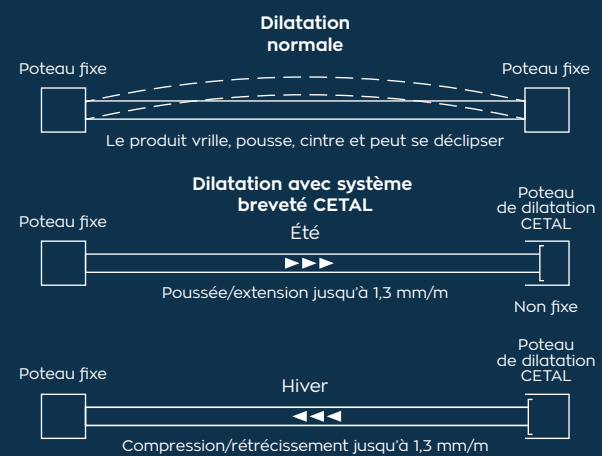

CLÔTURES
en lisse

Epousant parfaitement les dénivelés de votre terrain selon vos contraintes et vos besoins, elle est le fruit d'un travail précis et soigné... et permet un habillage de votre propriété esthétique et sécurisé.

Planches 100x20 mm.

SYSTÈME DE DILATATION INTÉGRÉ

Révolutionnaire et unique sur le marché français : CETAL a développé un nouveau concept de poteau avec système de dilatation intégré et caché pour une esthétique préservée.

Cette offre exclusive brevetée permet de régler tous les problèmes de tension au niveau de la clôture et de variation de température. De même une ventilation permet d'éviter la stagnation de l'eau dans les profils et dans l'embase.