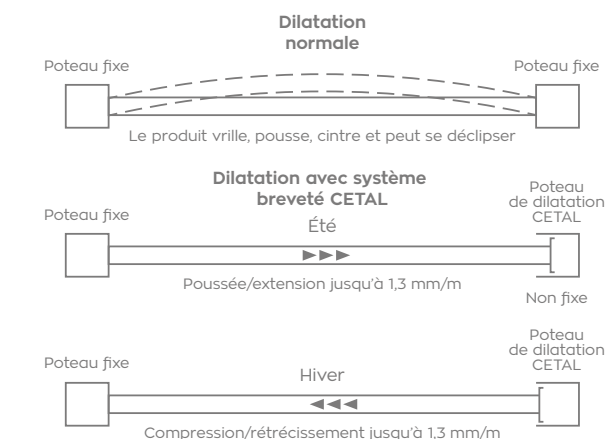

RAMPE DE RÉCEPTION COULISSANT AUTOPORTANT
 - permet le maintien en position ouverte/fermée
 - facilite le guidage

CLÔTURES

ASSORTIES

tout un art

POUR CRÉER UN HABILLAGÉ RÉUSSI ET SÉCURISER VOTRE PROPRIÉTÉ, LA CLÔTURE S'INSCRIT DANS LA DÉCLINAISON DE VOTRE PORTAIL. ELLE S'INTÈGRE PARFAITEMENT AU STYLE DE CE DERNIER POUR CRÉER UN ENSEMBLE HARMONIEUX ET ESTHÉTIQUE.

STYLE

TENDANCE

Quelques propositions

Retrouvez quelques modèles des clôtures assorties avec la possibilité de combiner les différents modèles.

SYSTÈME DE DILATATION INTÉGRÉ

Révolutionnaire et unique sur le marché français : CETAL a développé un nouveau concept de poteau avec système de dilatation intégré et caché pour une esthétique préservée.

Cette offre exclusive brevetée permet de régler tous les problèmes de tension au niveau de la clôture et de variation de température. De même une ventilation permet d'éviter la stagnation de l'eau dans les profils et dans l'embase.