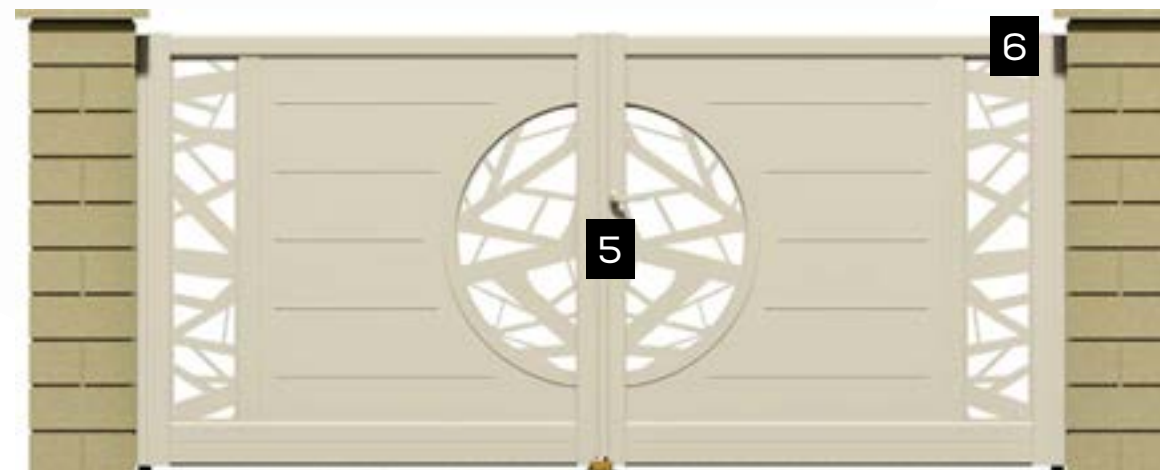

CACHE-VUE LATÉRAL

- Joint Thermo Plastique Vulcanisé (teinté dans la masse) cliqué sur profil, ajustable
- => Finition parfaite

ARRÊT D'OUVERTURE

- en matière composite
- permet le maintien du portail en ouverture
- existe également en version pour portail motorisé

DOUBLE BÉQUILLE ET CYLINDRE

- Ensemble bloc serrure avec double rappel à ressort
- serrure en inox
- double béquille à la teinte du portail
- gâche en inox (permet le verrouillage ou le déverrouillage d'une serrure)