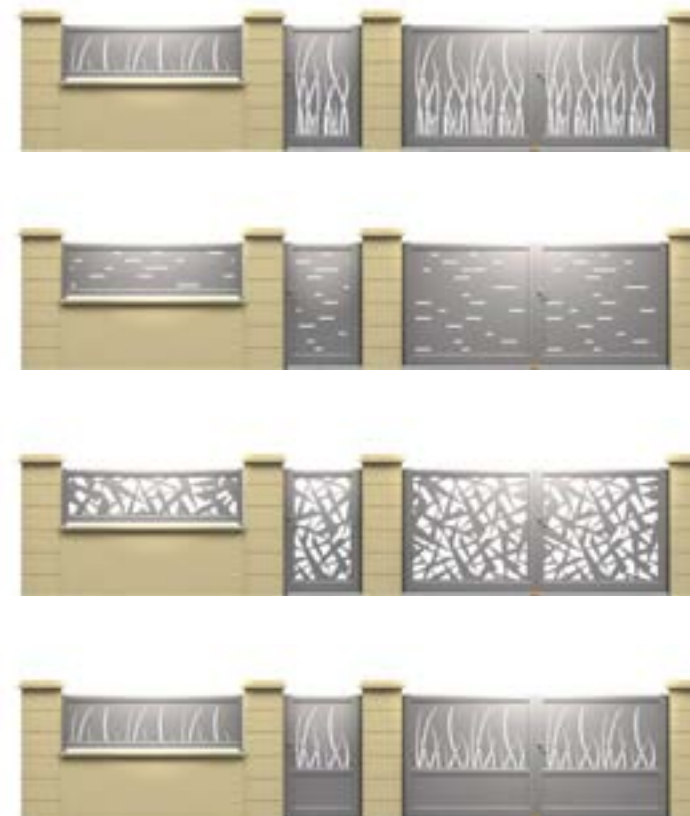

RAMPE DE RÉCEPTION COULISSANT AUTOPORTANT
 - permet le maintien en position ouverte/fermée
 - facilite le guidage

CLÔTURES

ASSORTIES

tout un art

POUR CRÉER UN HABILLAGÉ RÉUSSI ET SÉCURISER VOTRE PROPRIÉTÉ, LA CLÔTURE S'INSCRIT DANS LA DÉCLINAISON DE VOTRE PORTAIL. ELLE S'INTÈGRE PARFAITEMENT AU STYLE DE CE DERNIER POUR CRÉER UN ENSEMBLE HARMONIEUX ET ESTHÉTIQUE.

STYLE

TENDANCE

Quelques propositions

Retrouvez quelques modèles des clôtures assorties avec la possibilité de combiner les différents modèles.

SYSTÈME DE DILATATION INTÉGRÉ

Révolutionnaire et unique sur le marché français : CETAL a développé un nouveau concept de poteau avec système de dilatation intégré et caché pour une esthétique préservée.