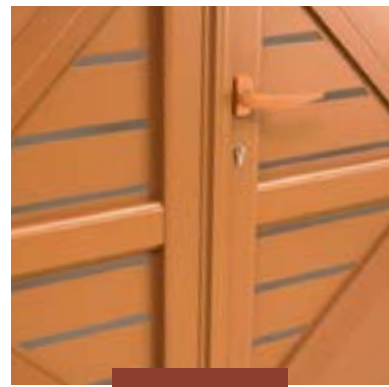

TENDANCE, OSEZ LA DIFFÉRENCE...

... AVEC CETTE GAMME INNOVANTE

CETAL // COLLECTION TENDANCE

TOUS DÉCLINABLES EN COULISSANT