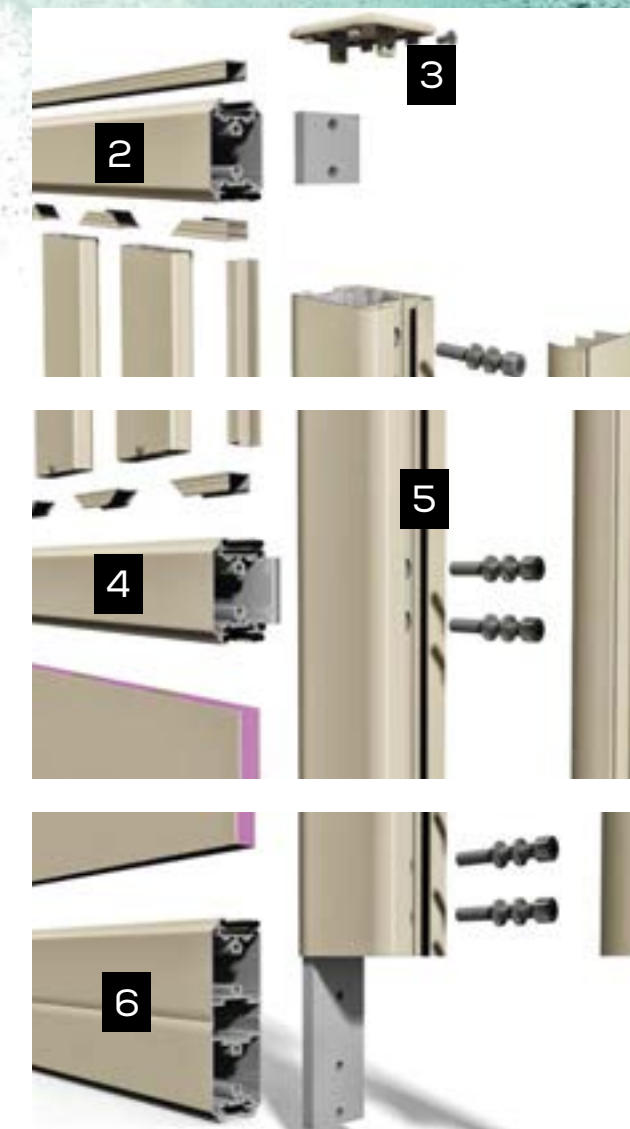

PLAQUE CETAL CE - NORME 13241-1

- gage de la qualité CETAL et de la conformité CE, elle identifie le portail manuel ou motorisé (*) et permet une traçabilité de votre commande à tout instant.

* sous réserve d'un équipement 'motorisation' suivant nos prescriptions.

1. **1 PAUMELLE 3 BRANCHES**
   une création CETAL (se reporter page 71)
2. **2 TRAVERSE HAUTE 80*50**
   dotée d'un joint anti-bruit
3. **3 EMBOUT DE FINITION SUR LES MONTANTS**
   une finition soignée
4. **4 TRAVERSE INTERMÉDIAIRE 80*50**
   - assure la rigidité dans les grandes dimensions
   - permet la motorisation du portail (rajout d'un renfort dans le logement)
   - dotée d'un joint anti-bruit
5. **5 MONTANT 3 RAINURES**
   Intègre (tout en les masquant) les mécanismes :
   - d'assemblage (kit d'assemblage)
   - de fonctionnement (serrure, paumelle...)
6. **6 TRAVERSE BASSE 160*50**
   - pièce maîtresse qui assure la rigidité du portail
   - dotée d'un joint anti-bruit